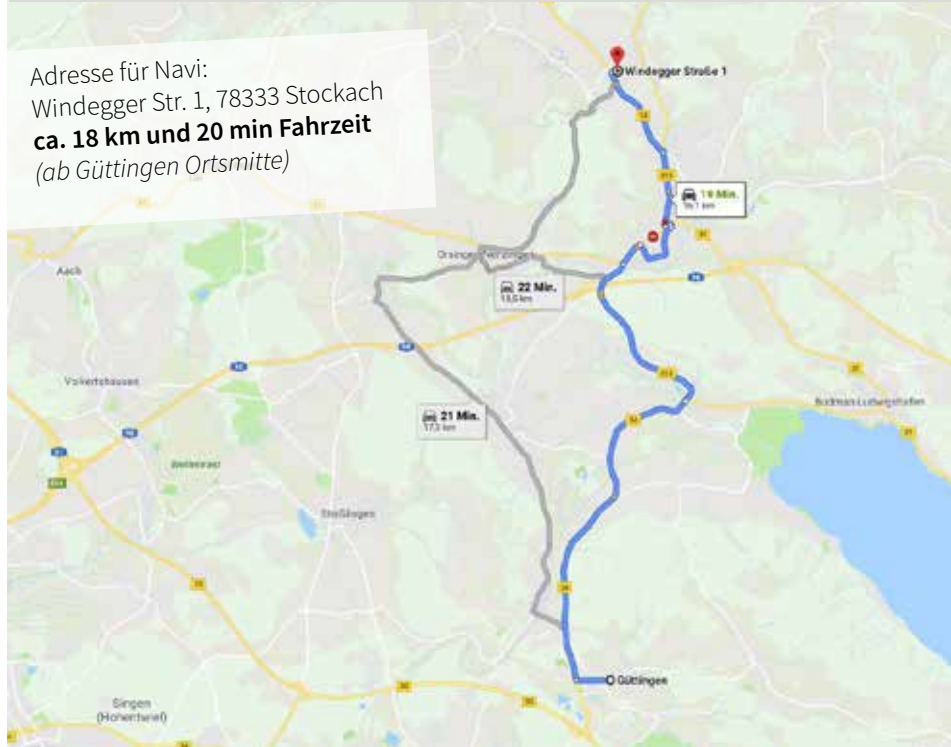

NÄCHSTES AUSWÄRTSSPIEL

19.05.2019 um 15:00 Uhr in Zizenhausen / Stockach gegen den

FSG ZIZENHAUSEN/HI./HO.

ANFAHRT

Adresse für Navi:
Windegger Str. 1, 78333 Stockach
ca. 18 km und 20 min Fahrzeit
(ab Güttingen Ortsmitte)