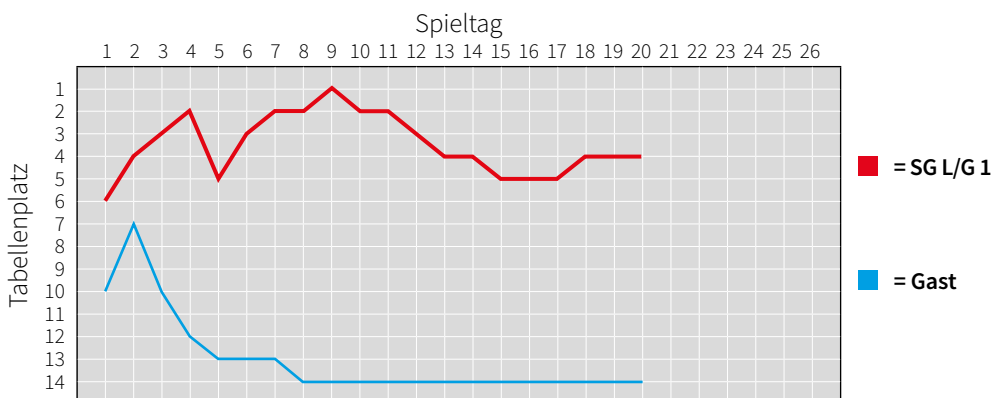

SV VOLKERTSHAUSEN

SAISONVERLAUF

KURZVORSTELLUNG

Heute zu Gast ist der SV Volkertshausen mit ihrem Spielertrainer Ivo Loß. Die Gäste aus der flächenmäßig kleinsten Gemeinde des Landkreises Konstanz belegen derzeit mit 9 Punkten den letzten Tabellenplatz. Die Mannschaft gilt somit als potentieller Absteiger der Liga in dieser Spielzeit. Jedoch ist die Graf-Elf gewarnt, das Hinspiel konnte knapp mit 2:3 gewonnen werden, durch einen stark aufspielenden Silvio Lorenzi, der das entscheidende Tor in der 87. Minute erzielte.

Das Spiel wird sicher ruppig werden, da die Gäste auch in der „Fairnesstabelle“ den letzten Rang belegen und somit sicher aggressiv in das Spiel gehen werden.

Die SG muss die Niederlage aus dem letzten Spiel vergessen machen und wieder drei Punkte einfahren um somit weiter die Chance zu wahren den zweiten Tabellenplatz zu erreichen. Wir freuen uns hoffentlich auf ein torreiches Spiel mit einem Pflichtsieg für die SG.

O.H.